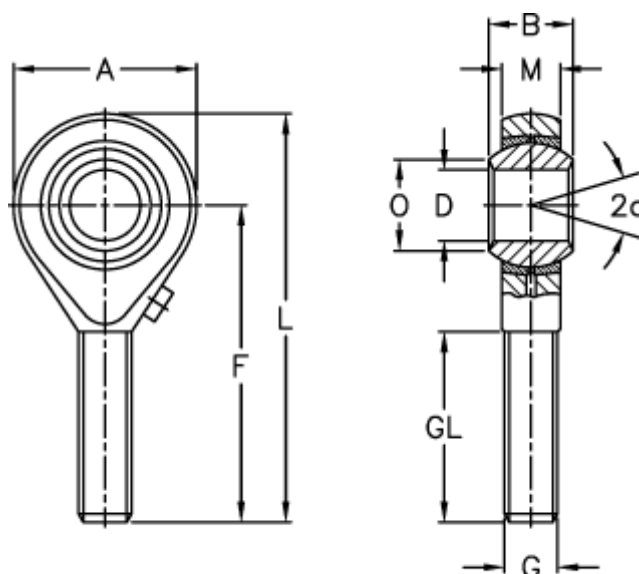

Varenummer: 54301018  
Beskrivelse: LDK ledhoved POS 18L  
med venstregevind

## Mål

A	= 42	L	= 93
a (grader)	= 15	M	= 16.50
B	= 23	O	= 21.80
D	= 18	Statisk belastning C0 (kN)	= 43.0
Dynamisk belastning C (kN)	= 19.5	Vægt (g)	= 260
F	= 72		
g	= M18x1,5		
GL	= 44		